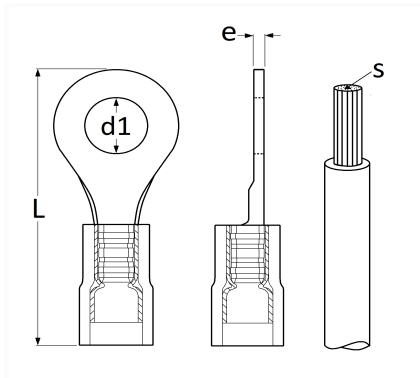

1 Allée des Bouleaux -F-95110 SANNOIS
 +33 (0)1 39 98 55 00
 info@restagraf.com

NIET-VERSTEVIGDE, VOORGEÏSOLEERDE, RONDE KABELSCHOEN Ø 6 mm (2,6 → 6 mm²)

Item code	Number of References	Number of pieces	Conditioning
6639	1	25	
306639	1	100	

Technical informations	
L	32.7 mm
d1	6.4 mm
e	1 mm
s	2.5 → 6 mm ²

Materials
KOPER