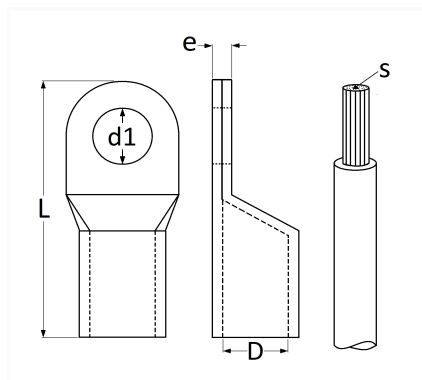

## COSSE TUBULAIRE À SOUDER Ø 10,5 mm (50 mm<sup>2</sup>)

Code article	Nb de références	Nb de pièces	Conditionnement
6638	1	3	SACHET
41110	1	25	BOÎTE
226638	1	2	BLISTER

Informations techniques	
L	43.5 mm
D	9.6 mm
d1	10.5 mm
e	2.8 mm
s	50 mm <sup>2</sup>