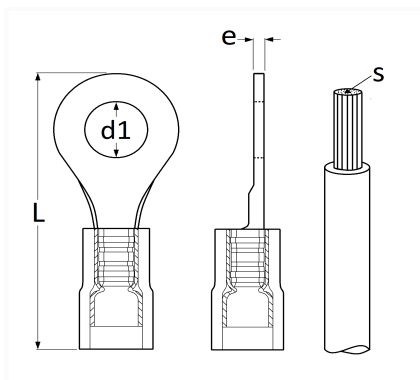

1 Allée des Bouleaux -F-95110 SANNOIS
 +33 (0)1 39 98 55 00
 info@restagraf.com

COSSE RONDE PRÉ-ISOLÉE NON RENFORCÉE Ø 10 mm 2,6 → 6 mm²

Code article	Nb de références	Nb de pièces	Conditionnement
6635	1	25	SACHET
306635	1	100	BOÎTE

Informations techniques	
L	34.9 mm
d1	10.5 mm
e	1 mm
s	2.5 → 6 mm ²

Matières
CUIVRE