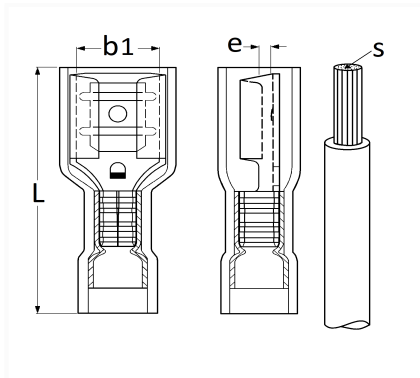

1 Allée des Bouleaux -F-95110 SANNOIS  
 +33 (0)1 39 98 55 00  
 info@restagraf.com

WEIBLICH VOLLISOLIERT FLACHSTECKHÜLSE KABELSCHUH 6,35 X 0,8 mm (0,3 → 1,5 mm<sup>2</sup>)

Item code	Number of References	Number of pieces	Conditioning
6633	1	21	BEUTEL
306633	1	50	BEHÄLTER
555125	1	150	BEUTEL

Technical informations	
L	22 mm
b1	6.4 mm
e	0.8 mm
s	0.3 → 1.5 mm <sup>2</sup>