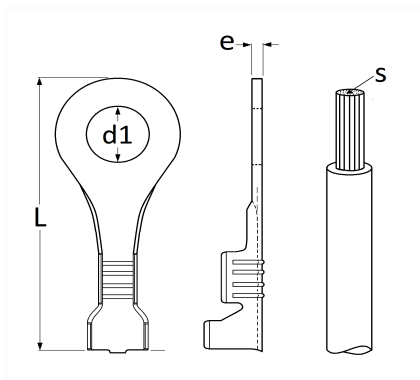

1 Allée des Bouleaux -F-95110 SANNOIS  
 +33 (0)1 39 98 55 00  
 info@restagraf.com

**RONDE, NIET-GEÏSOLEERDE KABELSCHOEN Ø 8 mm (6 → 10 mm<sup>2</sup>)**

Item code	Number of References	Number of pieces	Conditioning
6629	1	5	
226629	1	2	

Technical informations	
L	33 mm
d1	8.4 mm
e	1 mm
s	6 → 10 mm <sup>2</sup>

Materials
MESSING