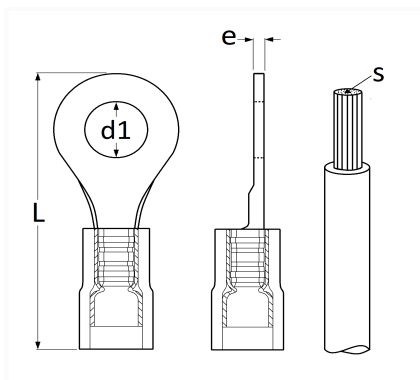

1 Allée des Bouleaux -F-95110 SANNOIS  
 +33 (0)1 39 98 55 00  
 info@restagraf.com

**UNREINFORCED PRE-INSULATED ROUND TERMINAL Ø 6 mm (0,3 → 1,5 mm<sup>2</sup>)**

Item code	Number of References	Number of pieces	Conditioning
6628	1	28	BAG
306628	1	100	BOX

Technical informations	
L	27.6 mm
d1	6.4 mm
e	0.75 mm
s	0.35 → 1.5 mm <sup>2</sup>

Materials
COPPER