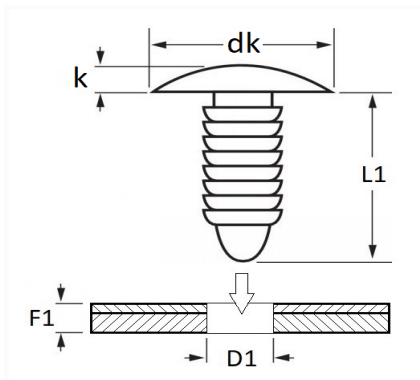

1 Allée des Bouleaux -F-95110 SANNOIS  
 +33 (0)1 39 98 55 00  
 info@restagraf.com

**KLEM VOOR BEKLEDINGSMATERIAAL Ø 7,2 mm FRAMESTIJL**

Item code	Number of References	Number of pieces	Conditioning
1176	1	50	

Technical informations	
dk	10 mm
k	1.5 mm
L1	13.4 mm
D1	7.2 mm
F1	3 → 7 mm

<b>Materials</b>
POLYAMIDE 66

<b>Manufacturer correspondence*</b>	
PEUGEOT / CITROËN	699231

\* Non contractual information given as indication