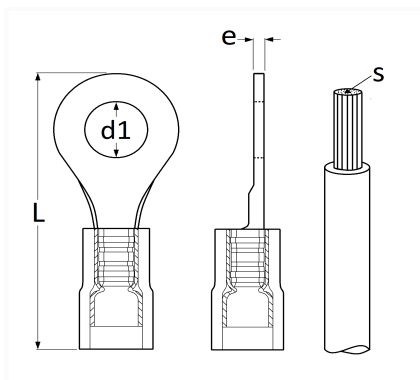

1 Allée des Bouleaux -F-95110 SANNOIS  
 +33 (0)1 39 98 55 00  
 info@restagraf.com

**COSSE RONDE PRÉ-ISOLÉE NON RENFORCÉE Ø 5 mm (0,3 → 1,5 mm<sup>2</sup>)**

Code article	Nb de références	Nb de pièces	Conditionnement
6627	1	42	SACHET
306627	1	100	BOÎTE

Informations techniques	
L	21.7 mm
d1	5.3 mm
e	0.75 mm
s	0.35 → 1.5 mm <sup>2</sup>

<b>Matières</b>
CUIVRE