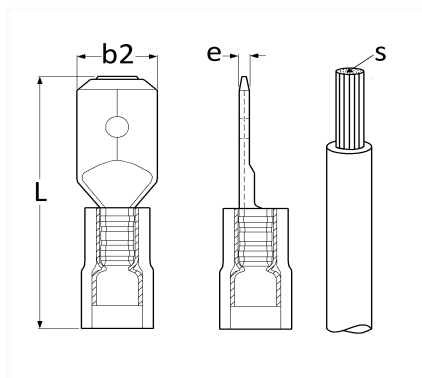

**COSSE PLATE PRÉ-ISOLÉE MÂLE NON RENFORCÉE 6,35 x 0,8 mm (0,3 → 1,5 mm<sup>2</sup>)**

Code article	Nb de références	Nb de pièces	Conditionnement
6626	1	37	SACHET
306626	1	100	BOÎTE
555124	1	150	SACHET

Informations techniques	
L	21.5 mm
b2	6.35 mm
e	0.8 mm
s	0.3 → 1.5 mm <sup>2</sup>