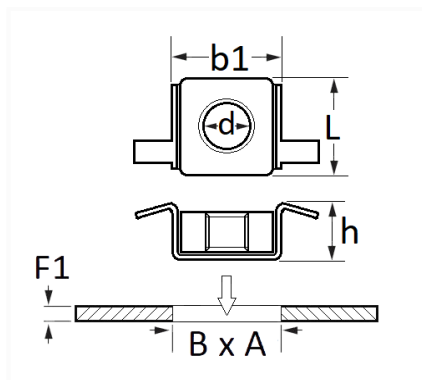

1 Allée des Bouleaux -F-95110 SANNOIS
 +33 (0)1 39 98 55 00
 info@restagraf.com

ÉCROU CAGE MÉTAL M6-1.00 AILE

Code article	Nb de références	Nb de pièces	Conditionnement
10973	1	12	SACHET

Informations techniques	
L	35.7 mm
b1	20 mm
h	8.35 mm
d	M6 x 1.00
B	20 mm
A	20.2 mm
F1	2.5 mm