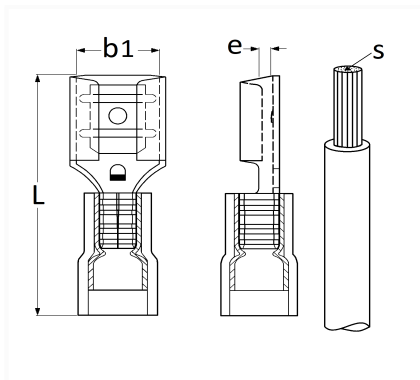

1 Allée des Bouleaux -F-95110 SANNOIS
 +33 (0)1 39 98 55 00
 info@restagraf.com

VROUWELIJK GEÏSOLEERD VLAKSTEKERHULS KABELSCHOEN 4,8 X 0,8 mm (1 → 2,5 mm²)

Item code	Number of References	Number of pieces	Conditioning
6622	1	35	

Technical informations	
L	19 mm
b1	4.8 mm
e	0.8 mm
s	1 → 2.5 mm ²