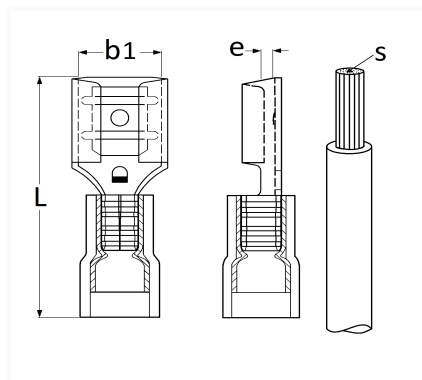

## COSSE PLATE PRÉ-ISOLÉE FEMELLE NON RENFORCÉE 4,8 X 0,8 mm (0,3 → 1,5 mm<sup>2</sup>)

Code article	Nb de références	Nb de pièces	Conditionnement
6621	1	35	SACHET
306621	1	100	BOÎTE

Informations techniques	
L	19 mm
b1	4.8 mm
e	0.8 mm
s	0.3 → 1.5 mm <sup>2</sup>