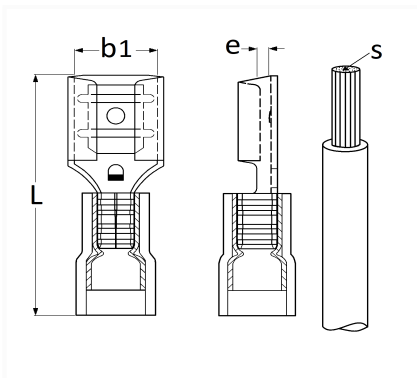

## COSSE PLATE PRÉ-ISOLÉE FEMELLE NON RENFORCÉE 4,8 X 0,8 mm (0,3 → 1,5 mm<sup>2</sup>)

Code article	Nb de références	Nb de pièces	Conditionnement
6621	1	35	SACHET
306621	1	100	BOÎTE

Informations techniques	
L	19 mm
b1	4.8 mm
e	0.8 mm
s	0.3 → 1.5 mm <sup>2</sup>