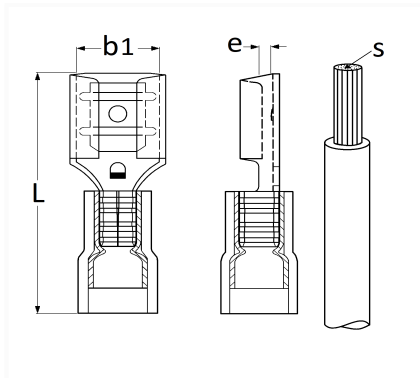

1 Allée des Bouleaux -F-95110 SANNOIS  
 +33 (0)1 39 98 55 00  
 info@restagraf.com

VROUWELIJK GEÏSOLEERD VLAKSTEKERHULS KABELSCHOEN 4,8 X 0,8 mm (0,3 → 1,5 mm<sup>2</sup>)

Item code	Number of References	Number of pieces	Conditioning
6621	1	35	
306621	1	100	

Technical informations	
L	19 mm
b1	4.8 mm
e	0.8 mm
s	0.3 → 1.5 mm <sup>2</sup>