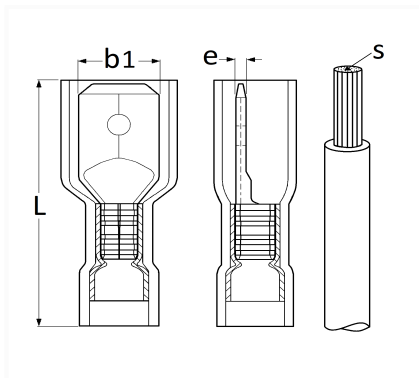

1 Allée des Bouleaux -F-95110 SANNOIS
 +33 (0)1 39 98 55 00
 info@restagraf.com

COSSE PLATE ISOLÉE MÂLE NON RENFORCÉE 6,35 x 0,8 mm (1 → 2,5 mm²)

Code article	Nb de références	Nb de pièces	Conditionnement
6618	1	13	SACHET
306618	1	100	BOÎTE

Informations techniques	
L	23.3 mm
b2	6.35 mm
e	0.8 mm
s	1 → 2.5 mm ²