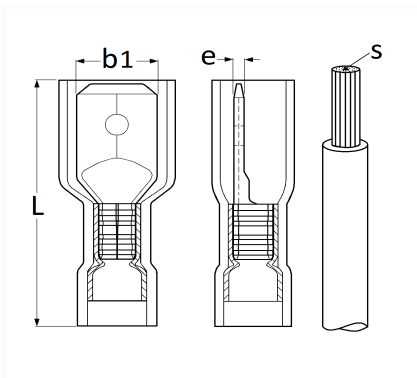

COSSE PLATE ISOLÉE MÂLE NON RENFORCÉE 6,35 x 0,8 mm (1 → 2,5 mm²)

Code article	Nb de références	Nb de pièces	Conditionnement
6618	1	13	SACHET
306618	1	100	BOÎTE

Informations techniques	
L	23.3 mm
b2	6.35 mm
e	0.8 mm
s	1 → 2.5 mm ²