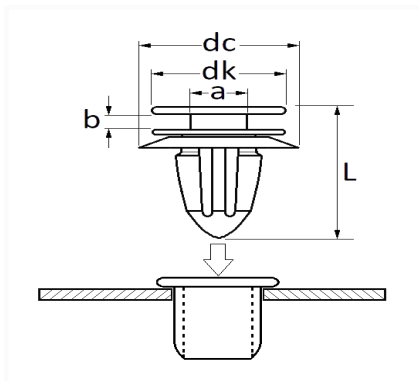

## AGRAFE DE PANNEAU Ø 8,2 mm GARNITURE DE PORTE

Code article	Nb de références	Nb de pièces	Conditionnement
1173	1	40	SACHET

Informations techniques	
dk	12 mm
dc	15 mm
b	2.3 mm
a	4 mm
L	20.5 mm