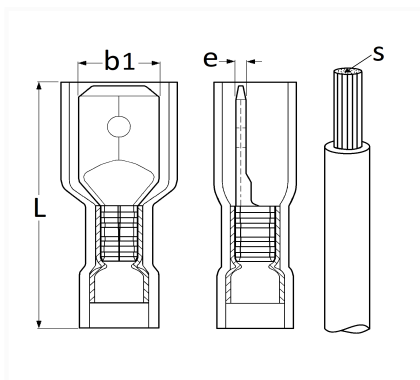

1 Allée des Bouleaux -F-95110 SANNOIS
 +33 (0)1 39 98 55 00
 info@restagraf.com

MÄNNLICH VOLLISOLIERT FLACHSTECKHÜLSE KABELSCHUH 6,35 X 0,8 mm (0,3 → 1,5 mm²)

Item code	Number of References	Number of pieces	Conditioning
6617	1	12	BEUTEL
306617	1	100	BEHÄLTER

Technical informations	
L	23.3 mm
b2	6.35 mm
e	0.8 mm
s	0.3 → 1.5 mm ²