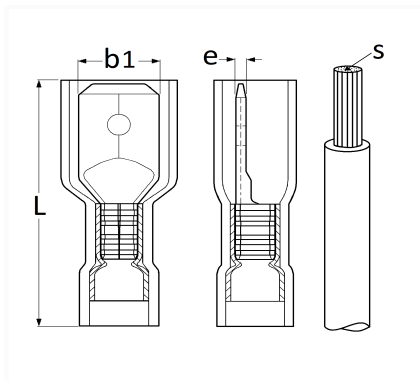

1 Allée des Bouleaux -F-95110 SANNOIS
 +33 (0)1 39 98 55 00
 info@restagraf.com

SIMPLE CRIMP MALE INSULATED FLAT TERMINAL 6,35 x 0,8 mm (0,3 → 1,5 mm²)

Item code	Number of References	Number of pieces	Conditioning
6617	1	12	BAG
306617	1	100	BOX

Technical informations	
L	23.3 mm
b2	6.35 mm
e	0.8 mm
s	0.3 → 1.5 mm ²