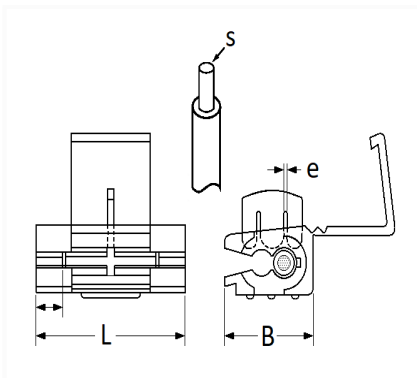

1 Allée des Bouleaux -F-95110 SANNOIS
 +33 (0)1 39 98 55 00
 info@restagraf.com

CONNECTEUR AUTO-DÉNUDANT 2 VOIES 1,5 → 2,5 mm²

Code article	Nb de références	Nb de pièces	Conditionnement
6614	1	15	SACHET
225096	1	5	BLISTER
306614	1	40	BOÎTE

Informations techniques	
L	20.5 mm
B	15.2 mm
e	0.7 mm
s	1 → 2.5 mm ²

Matières

CUIVRE