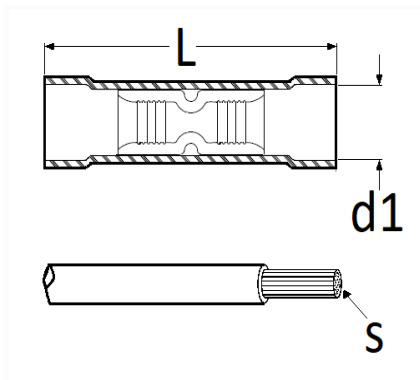

1 Allée des Bouleaux -F-95110 SANNOIS
 +33 (0)1 39 98 55 00
 info@restagraf.com

CRIMPHÜLSE ISOLIERT 1 → 2,5 MM²

Item code	Number of References	Number of pieces	Conditioning
6612	1	30	BEUTEL
225095	1	5	BLISTER
306612	1	100	BEHÄLTER

Technical informations	
L	25.5 mm
d1	5.5 mm
s	1 → 2.5 mm ²