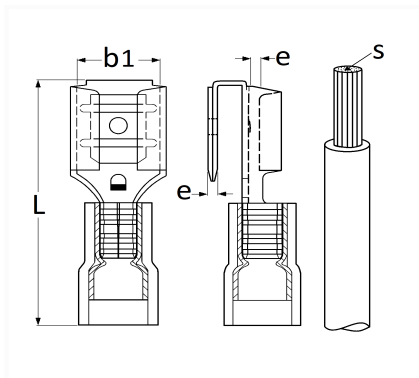

1 Allée des Bouleaux -F-95110 SANNOIS
 +33 (0)1 39 98 55 00
 info@restagraf.com

COSSE PLATE PRÉ-ISOLÉE MIXTE NON RENFORCÉE 6,35 x 0,8 mm (1 → 2,5 mm²)

Code article	Nb de références	Nb de pièces	Conditionnement
6611	1	22	SACHET

Informations techniques	
L	22 mm
b1	6.4 mm
e	0.8 mm
s	1 → 2.5 mm ²