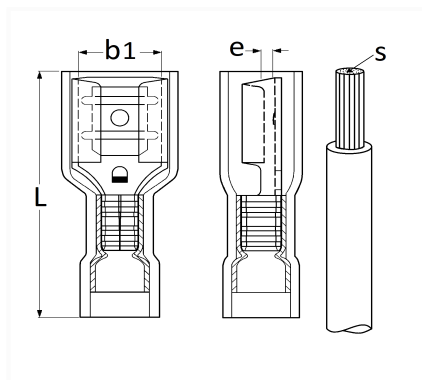

1 Allée des Bouleaux -F-95110 SANNOIS
 +33 (0)1 39 98 55 00
 info@restagraf.com

COSSE PLATE ISOLÉE FEMELLE NON RENFORCÉE 6,35 x 0,8 mm (1 → 2,5 mm²)

Code article	Nb de références	Nb de pièces	Conditionnement
6610	1	21	SACHET
306610	1	50	BOÎTE
555119	1	150	SACHET

Informations techniques	
L	22.5 mm
b1	6.4 mm
e	0.8 mm
s	1 → 2.5 mm ²