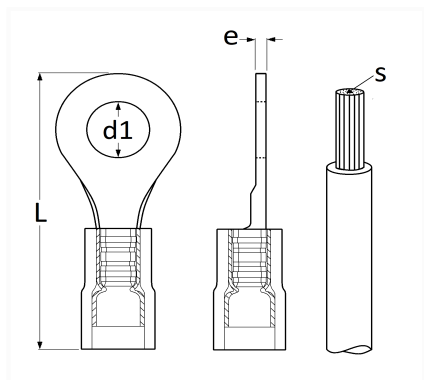

1 Allée des Bouleaux -F-95110 SANNOIS
 +33 (0)1 39 98 55 00
 info@restagraf.com

COSSE RONDE PRÉ-ISOLÉE NON RENFORCÉE Ø 6 mm (1 → 2,5 mm²)

Code article	Nb de références	Nb de pièces	Conditionnement
6606	1	42	SACHET
306606	1	100	BOÎTE

Informations techniques	
L	28.10 mm
d1	6.4 mm
e	0.8 mm
s	1.3 → 2.5 mm ²

Matières
CUIVRE