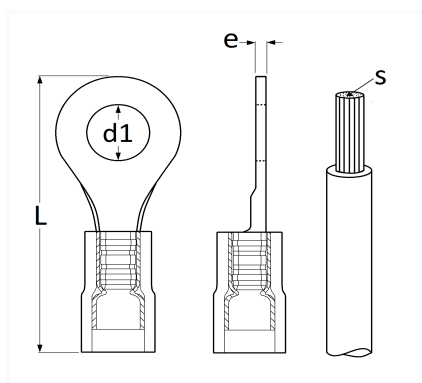

1 Allée des Bouleaux -F-95110 SANNOIS  
 +33 (0)1 39 98 55 00  
 info@restagraf.com

**COSSE RONDE PRÉ-ISOLÉE NON RENFORCÉE Ø 4 mm (1 → 2,5 mm<sup>2</sup>)**

Code article	Nb de références	Nb de pièces	Conditionnement
6604	1	42	SACHET
306604	1	100	BOÎTE

Informations techniques	
L	20.8 mm
d1	4.3 mm
e	0.8 mm
s	1.3 → 2.5 mm <sup>2</sup>

<b>Matières</b>
CUIVRE