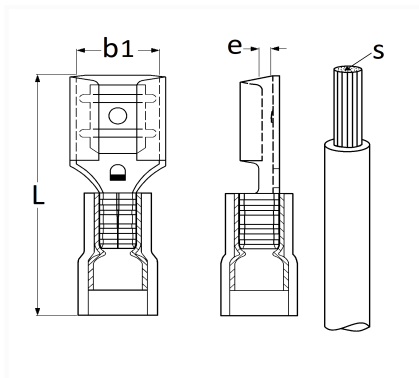

## COSSE PLATE PRÉ-ISOLÉE FEMELLE NON RENFORCÉE 6,35 x 0,8 mm (0,3 → 1,5 mm<sup>2</sup>)

Code article	Nb de références	Nb de pièces	Conditionnement
6602	1	35	SACHET
306602	1	100	BOÎTE
555116	1	150	SACHET

Informations techniques	
L	21 mm
b1	6.4 mm
e	0.8 mm
s	0.3 → 1.5 mm <sup>2</sup>