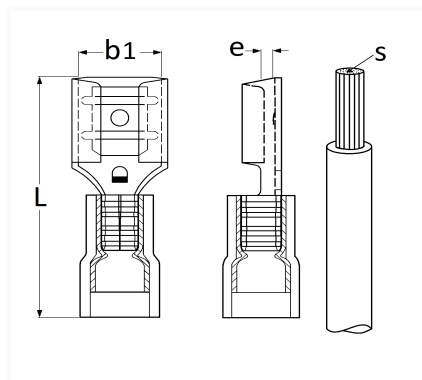

## COSSE PLATE PRÉ-ISOLÉE FEMELLE NON RENFORCÉE 6,35 x 0,8 mm (0,3 → 1,5 mm<sup>2</sup>)

Code article	Nb de références	Nb de pièces	Conditionnement
6602	1	35	SACHET
306602	1	100	BOÎTE
555116	1	150	SACHET

Informations techniques	
L	21 mm
b1	6.4 mm
e	0.8 mm
s	0.3 → 1.5 mm <sup>2</sup>