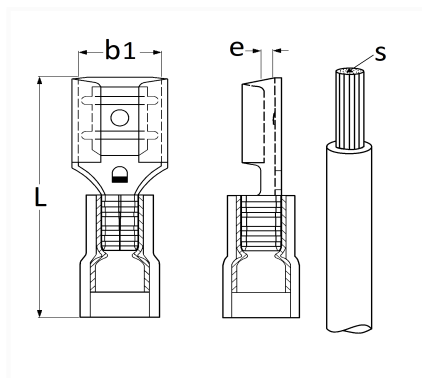

**COSSE PLATE PRÉ-ISOLÉE FEMELLE NON RENFORCÉE 6,35 x 0,8 mm (0,3 → 1,5 mm<sup>2</sup>)**

Code article	Nb de références	Nb de pièces	Conditionnement
6602	1	35	SACHET
306602	1	100	BOÎTE
555116	1	150	SACHET

Informations techniques	
L	21 mm
b1	6.4 mm
e	0.8 mm
s	0.3 → 1.5 mm <sup>2</sup>