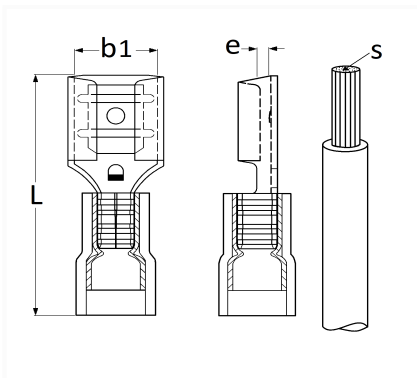

COSSE PLATE PRÉ-ISOLÉE FEMELLE NON RENFORCÉE 2,8 X 0,5 mm (0,3 → 1,5 mm²)

Code article	Nb de références	Nb de pièces	Conditionnement
6601	1	35	SACHET
306601	1	100	BOÎTE

Informations techniques	
L	18.5 mm
b1	2.8 mm
e	0.5 mm
s	0.3 → 1.5 mm ²