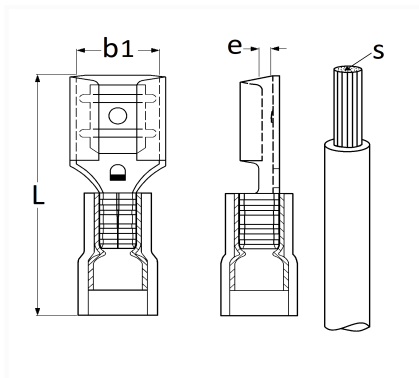

1 Allée des Bouleaux -F-95110 SANNOIS
 +33 (0)1 39 98 55 00
 info@restagraf.com

COSSE PLATE PRÉ-ISOLÉE FEMELLE NON RENFORCÉE 2,8 X 0,5 mm (0,3 → 1,5 mm²)

Code article	Nb de références	Nb de pièces	Conditionnement
6601	1	35	SACHET
306601	1	100	BOÎTE

Informations techniques	
L	18.5 mm
b1	2.8 mm
e	0.5 mm
s	0.3 → 1.5 mm ²