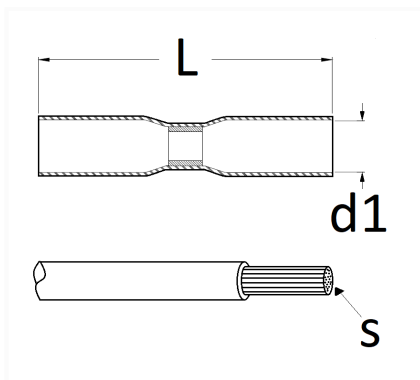

1 Allée des Bouleaux -F-95110 SANNOIS
 +33 (0)1 39 98 55 00
 info@restagraf.com

KRIMPLASMOF 0,5 → 1,5 mm²

Item code	Number of References	Number of pieces	Conditioning
6526	1	15	
226526	1	5	

Technical informations	
L	37 mm
d1	5.5 mm
s	0.5 → 1.5 mm ²