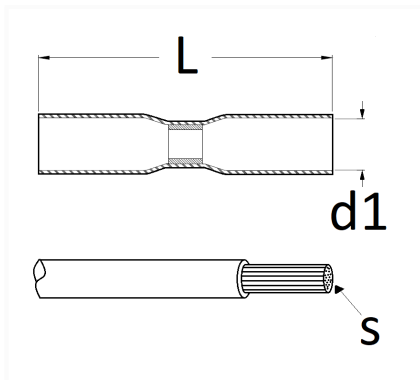

1 Allée des Bouleaux -F-95110 SANNOIS
 +33 (0)1 39 98 55 00
 info@restagraf.com

SELBSTSCHWEIßENDER SCHRUMPFSCHLAUCH 0,5 BIS 1,5 MM²

Item code	Number of References	Number of pieces	Conditioning
6526	1	15	BEUTEL
226526	1	5	BLISTER

Technical informations	
L	37 mm
d1	5.5 mm
s	0.5 → 1.5 mm ²