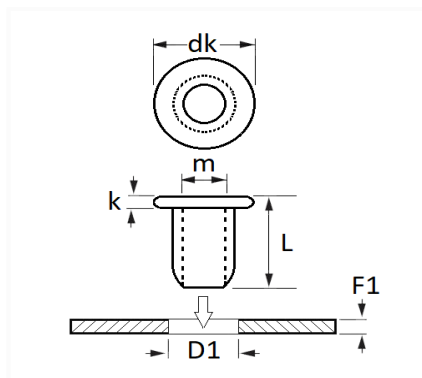

1 Allée des Bouleaux -F-95110 SANNOIS
 +33 (0)1 39 98 55 00
 info@restagraf.com

TÉTINE PLASTIQUE Ø 10 mm GOUSSET DE PORTE

Code article	Nb de références	Nb de pièces	Conditionnement
1170	1	20	SACHET

Informations techniques	
dk	12 mm
k	1.5 mm
L	7.5 mm
m	Pion / Rotule Ø 8 mm
D1	10 mm
F1	0.7 → 1 mm

Matières

NYLON

Correspondances constructeurs*

CITROËN - PEUGEOT

699154

* Informations non contractuelles données à titre indicatif