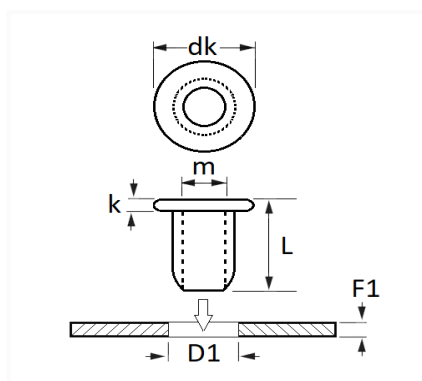

1 Allée des Bouleaux -F-95110 SANNOIS
 +33 (0)1 39 98 55 00
 info@restagraf.com

TÉTINE PLASTIQUE Ø 10 mm GOUSSET DE PORTE

Code article	Nb de références	Nb de pièces	Conditionnement
1170	1	20	SACHET

Informations techniques	
dk	12 mm
k	1.5 mm
L	7.5 mm
m	Pion / Rotule Ø 8 mm
D1	10 mm
F1	0.7 → 1 mm

Matières

NYLON

Correspondances constructeurs*

CITROËN - PEUGEOT 699154

* Informations non contractuelles données à titre indicatif