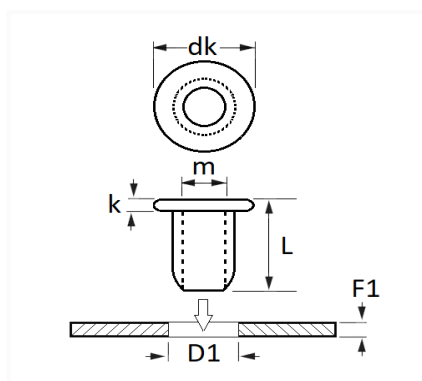

## TÉTINE PLASTIQUE Ø 10 mm GOUSSET DE PORTE

| Code article | Nb de références | Nb de pièces | Conditionnement |
|--------------|------------------|--------------|-----------------|
| 1170         | 1                | 20           | SACHET          |

| Informations techniques |                      |
|-------------------------|----------------------|
| dk                      | 12 mm                |
| k                       | 1.5 mm               |
| L                       | 7.5 mm               |
| m                       | Pion / Rotule Ø 8 mm |
| D1                      | 10 mm                |
| F1                      | 0.7 → 1 mm           |
|                         |                      |
|                         |                      |
|                         |                      |
|                         |                      |