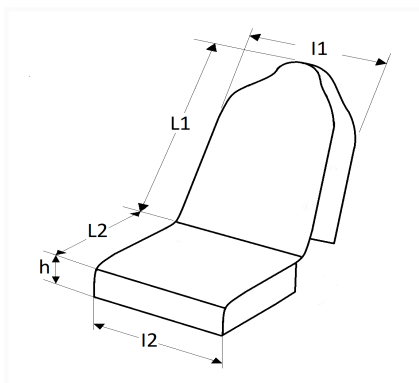

1 Allée des Bouleaux -F-95110 SANNOIS
 +33 (0)1 39 98 55 00
 info@restagraf.com

HOUSSE DE SIEGE RÉUTILISABLE

Code article	Nb de références	Nb de pièces	Conditionnement
5252	1	1	SACHET

Informations techniques	
L1	85 cm
l1	60 cm
L2	50 cm
l2	60 cm
h	14 cm