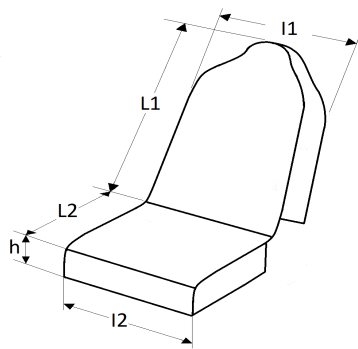

## HOUSSE DE SIEGE RÉUTILISABLE

Code article	Nb de références	Nb de pièces	Conditionnement
5252	1	1	SACHET

Informations techniques	
L1	85 cm
I1	60 cm
L2	50 cm
I2	60 cm
h	14 cm