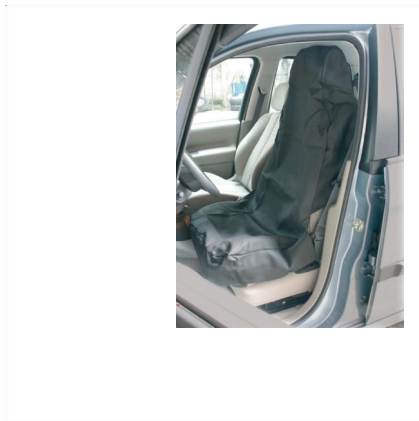

1 Allée des Bouleaux -F-95110 SANNOIS
 +33 (0)1 39 98 55 00
 info@restagraf.com

HOUSSE DE SIEGE RÉUTILISABLE

Code article	Nb de références	Nb de pièces	Conditionnement
5252	1	1	SACHET

Informations techniques	
L1	85 cm
l1	60 cm
L2	50 cm
l2	60 cm
h	14 cm