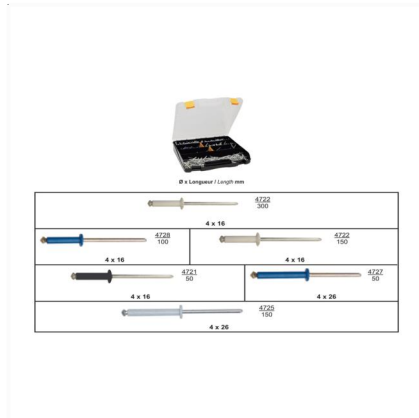

1 Allée des Bouleaux -F-95110 SANNOIS
+33 (0)1 39 98 55 00
info@restagraf.com

COFFRET D'ASSORTIMENT DE RIVETS ÉPANOUIS PEINTS Ø 4 X 16 → Ø 4 X 26 mm

Code article	Nb de références	Nb de pièces	Conditionnement
4406	5	800	COFFRET