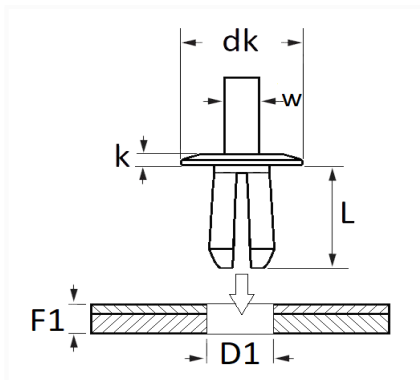

1 Allée des Bouleaux -F-95110 SANNOIS
 +33 (0)1 39 98 55 00
 info@restagraf.com

PLASTIC RIVET Ø 3,5 mm

Item code	Number of References	Number of pieces	Conditioning
130	1	100	BAG

Technical informations	
dk	8 mm
k	2.3 mm
w	2.1 mm
L	8.5 mm
D1	3.7 → 4 mm
F1	1.9 → 2.5 mm