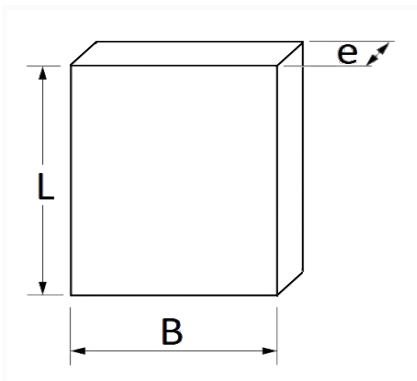

1 Allée des Bouleaux -F-95110 SANNOIS
+33 (0)1 39 98 55 00
info@restagraf.com

MOUSSE ADHÉSIVE ANTIVIBRATIONS 297 X 210 X 3 mm EXTRA SOUPLE

Code article	Nb de références	Nb de pièces	Conditionnement
3201	1	1	SACHET

Informations techniques	
L	297 mm
B	210 mm
e	3 mm

Matières

ETHYLENE PROPYLENE DIENE MONO.