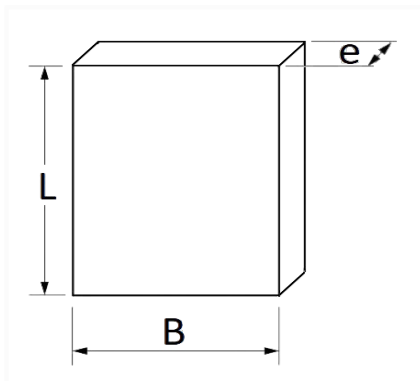

1 Allée des Bouleaux -F-95110 SANNOIS
 +33 (0)1 39 98 55 00
 info@restagraf.com

SCHALLDÄMMTAFEL R99 250 X 500 mm

Item code	Number of References	Number of pieces	Conditioning
3046	1	8	BEUTEL

Technical informations	
L	500 mm
B	250 mm
e	2 mm