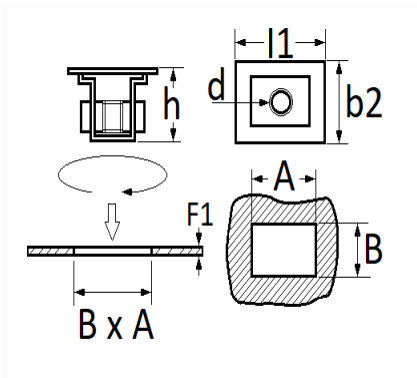

1 Allée des Bouleaux -F-95110 SANNOIS
 +33 (0)1 39 98 55 00
 info@restagraf.com

ÉCROU CAGE NYLON M6-1.00

Code article	Nb de références	Nb de pièces	Conditionnement
1146	1	12	SACHET

Informations techniques	
l1	24 mm
b2	15.2 mm
h	11.8 mm
d	M6 x 1.00
B	11.2 mm
A	18.2 mm
F1	0.5 → 3.2 mm