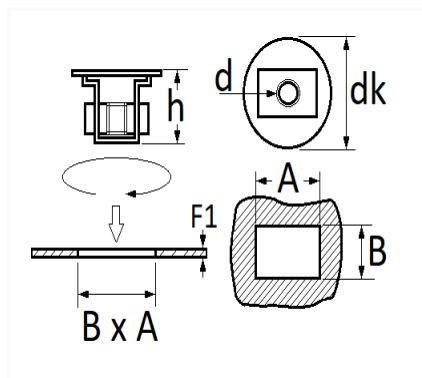

1 Allée des Bouleaux -F-95110 SANNOIS
 +33 (0)1 39 98 55 00
 info@restagraf.com

ÉCROU CAGE NYLON M6-1.00

Code article	Nb de références	Nb de pièces	Conditionnement
1144	1	12	SACHET

Informations techniques	
dk	19 mm
h	11 mm
d	M6 x 1.00
B	11.2 mm
A	11.2 mm
F1	0.5 → 3.5 mm