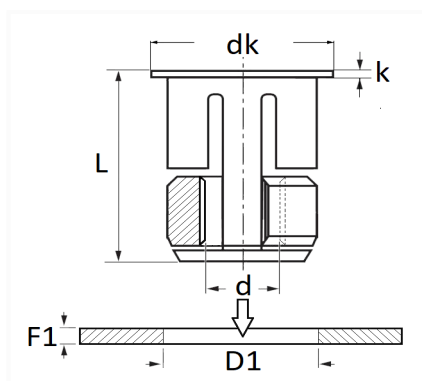

1 Allée des Bouleaux -F-95110 SANNOIS
 +33 (0)1 39 98 55 00
 info@restagraf.com

ÉCROU CAGE MÉTAL M4-0.70

Code article	Nb de références	Nb de pièces	Conditionnement
1142	1	30	SACHET

Informations techniques	
dk	9 mm
k	0.5 mm
L	9.2 mm
d	M4 x 0.70
D1	7.2 mm
F1	0.7 → 3 mm