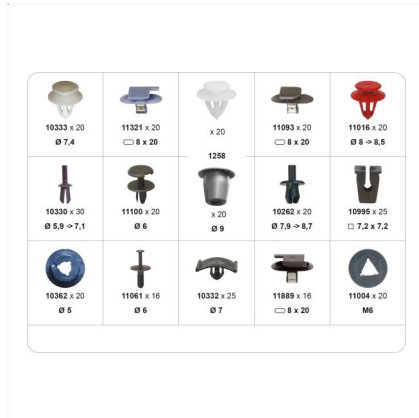

1 Allée des Bouleaux -F-95110 SANNOIS
 +33 (0)1 39 98 55 00
 info@restagraf.com

COFFRET D'ASSORTIMENT D'AGRAFES DE GARNISSAGE ET PANNEAUX TYPE OPEL

Code article	Nb de références	Nb de pièces	Conditionnement
91	15	312	COFFRET