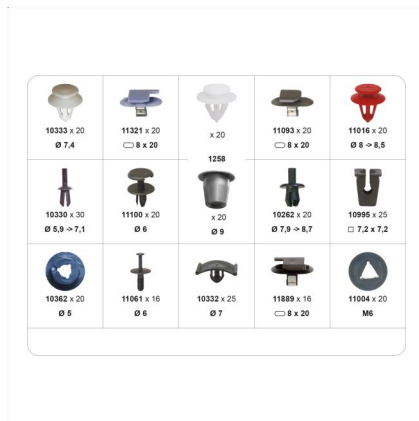

1 Allée des Bouleaux -F-95110 SANNOIS
+33 (0)1 39 98 55 00
info@restagraf.com

COFFRET D'ASSORTIMENT D'AGRAFES DE GARNISSAGE ET PANNEAUX TYPE OPEL

Code article	Nb de références	Nb de pièces	Conditionnement
91	15	312	COFFRET