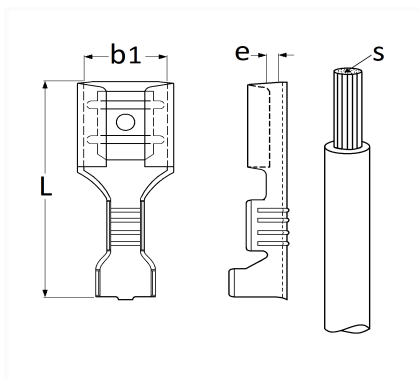

## COSSE PLATE NUE FEMELLE 6,35 x 0,8 mm (2,6 → 6 mm<sup>2</sup>)

Code article	Nb de références	Nb de pièces	Conditionnement
226892	1	10	BLISTER
6892	1	30	SACHET
306892	1	100	BOÎTE

Informations techniques	
L	19.8 mm
b1	6.35 mm
e	0.8 mm
s	2.6 → 6 mm <sup>2</sup>