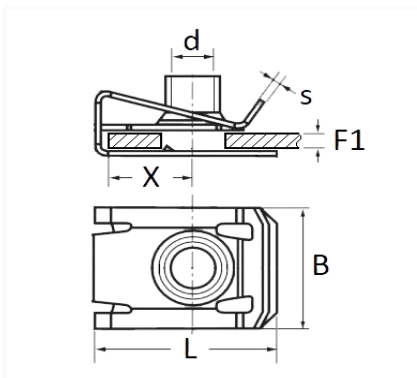

1 Allée des Bouleaux -F-95110 SANNOIS
 +33 (0)1 39 98 55 00
 info@restagraf.com

CLIP ÉCROU À PINCER M6-1.00

Code article	Nb de références	Nb de pièces	Conditionnement
1140	1	20	SACHET

Informations techniques	
L	24.2 mm
B	21 mm
X	9 mm
s	0.8 mm
d	M6 x 1.00
F1	2.9 → 4 mm