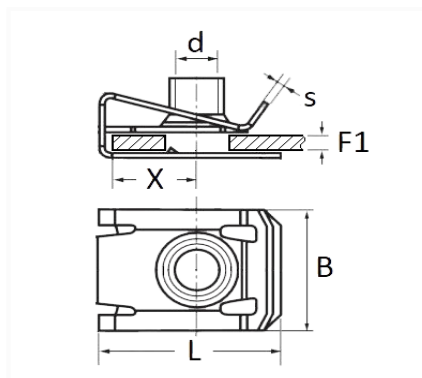

1 Allée des Bouleaux -F-95110 SANNOIS
 +33 (0)1 39 98 55 00
 info@restagraf.com

CLIP ÉCROU À Pincer M5-0.80

Code article	Nb de références	Nb de pièces	Conditionnement
1139	1	25	SACHET

Informations techniques	
L	15.2 mm
B	12 mm
X	6.8 mm
s	0.6 mm
d	M5 x 0.80
F1	0.5 → 4 mm