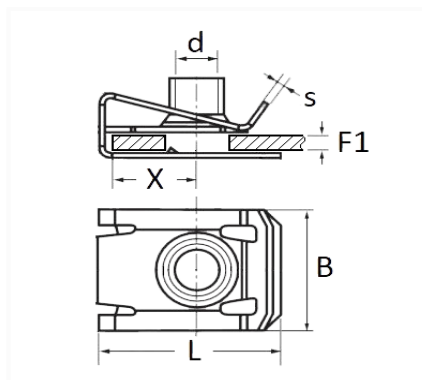

## CLIP ÉCROU À Pincer M5-0.80

Code article	Nb de références	Nb de pièces	Conditionnement
1139	1	25	SACHET

Informations techniques	
L	15.2 mm
B	12 mm
X	6.8 mm
s	0.6 mm
d	M5 x 0.80
F1	0.5 → 4 mm