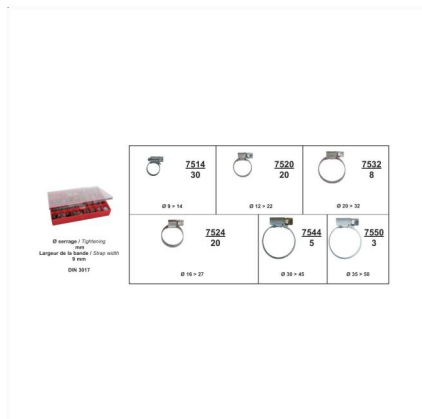

1 Allée des Bouleaux -F-95110 SANNOIS
 +33 (0)1 39 98 55 00
 info@restagraf.com

SORTIMENTSKASTEN SCHLAUCHSCHELLEN Ø 9 → 50 mm L = 9 mm DIN 3017

Item code	Number of References	Number of pieces	Conditioning
50	6	86	KISTE