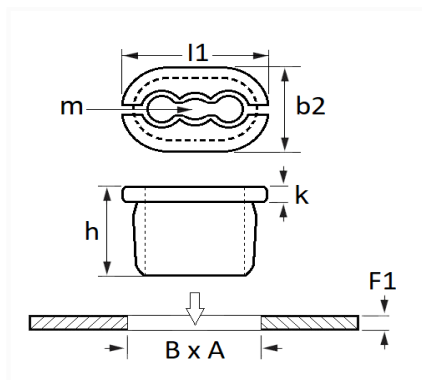

1 Allée des Bouleaux -F-95110 SANNOIS
 +33 (0)1 39 98 55 00
 info@restagraf.com

KUNSTSTOF MOER Ø 4,2 → 4.8 mm

Item code	Number of References	Number of pieces	Conditioning
1136	1	40	

Technical informations	
l1	16 mm
b2	10 mm
k	1.5 mm
h	10 mm
m	Vis à tôle Ø 4.2 ou 4.8 mm
B	7.2 mm
A	14.2 mm
F1	0.8 → 2.5 mm