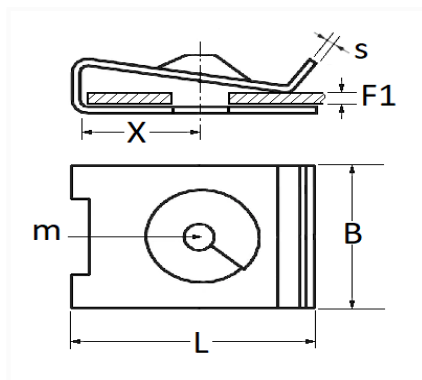

1 Allée des Bouleaux -F-95110 SANNOIS
 +33 (0)1 39 98 55 00
 info@restagraf.com

CLIP ÉCROU À Pincer Ø 4,2 mm

Code article	Nb de références	Nb de pièces	Conditionnement
1132	1	25	SACHET

Informations techniques	
L	19 mm
B	9 mm
X	12 mm
s	0.6 mm
F1	0.8 → 1.5 mm
m	Vis à Tôle Ø 4.2 mm