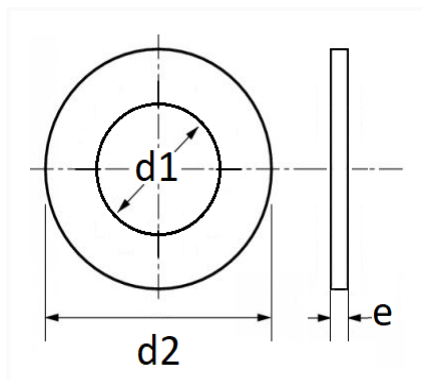

**JOINT DE BOUCHON DE VIDANGE Ø 14 X 22 X 1,5 mm CUIVRE PLAT**

Code article	Nb de références	Nb de pièces	Conditionnement
227458	1	2	BLISTER
7458	1	10	SACHET

Informations techniques	
d1	14 mm
d2	22 mm
e	1.5 mm