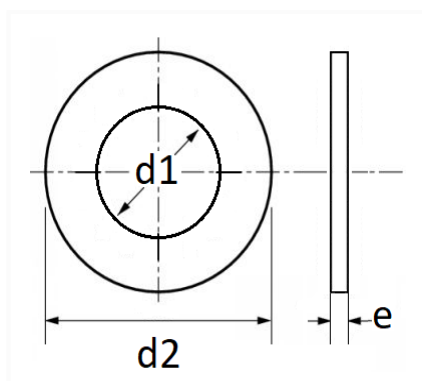

1 Allée des Bouleaux -F-95110 SANNOIS
 +33 (0)1 39 98 55 00
 info@restagraf.com

JOINT DE BOUCHON DE VIDANGE Ø 14 X 22 X 1,5 mm CUIVRE PLAT

Code article	Nb de références	Nb de pièces	Conditionnement
227458	1	2	BLISTER
7458	1	10	SACHET

Informations techniques	
d1	14 mm
d2	22 mm
e	1.5 mm

Matières

CUIVRE

Correspondances constructeurs*

MITSUBISHI	MN128168	MITSUBISHI	MN195854
------------	----------	------------	----------

Correspondances constructeurs*