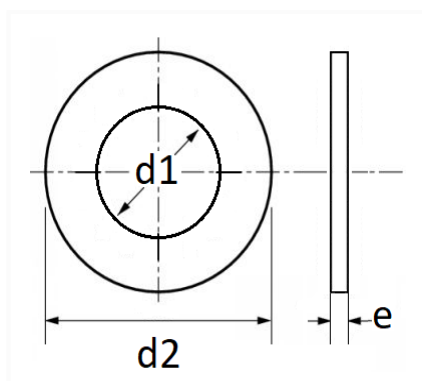

1 Allée des Bouleaux -F-95110 SANNOIS
 +33 (0)1 39 98 55 00
 info@restagraf.com

JOINT DE BOUCHON DE VIDANGE Ø 14 X 22 X 1,5 mm CUIVRE PLAT

Code article	Nb de références	Nb de pièces	Conditionnement
227458	1	2	BLISTER
7458	1	10	SACHET

Informations techniques	
d1	14 mm
d2	22 mm
e	1.5 mm

Matières

CUIVRE

Correspondances constructeurs*

MITSUBISHI	MN128168	MITSUBISHI	MN195854
------------	----------	------------	----------

Correspondances constructeurs*			
SUBSTITUABLE À SAAB	8718439	SUBSTITUABLE À SAAB	9132937