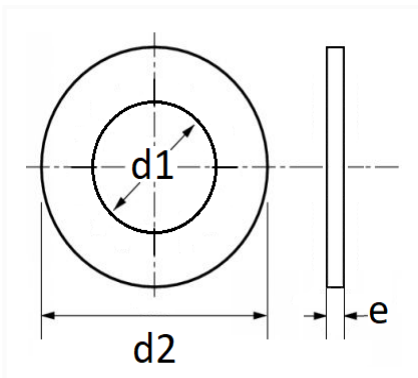

1 Allée des Bouleaux -F-95110 SANNOIS
+33 (0)1 39 98 55 00
info@restagraf.com

RONDELLE PLATE Ø 16 X 40 X 3 mm

Code article	Nb de références	Nb de pièces	Conditionnement
40309	1	40	BOÎTE

Informations techniques	
d1	17 mm
d2	40 mm
e	3 mm