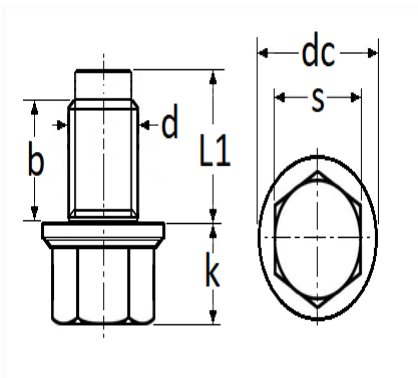

BOUCHON DE VIDANGE M14-1,50 X 20 mm AVEC JOINT IMPERDABLE

Code article	Nb de références	Nb de pièces	Conditionnement
221509	1	1	BLISTER

Informations techniques	
s	13 mm
k	10 mm
dc	28 mm
L1	20 mm
b	14 mm
d	M14 x 1.50