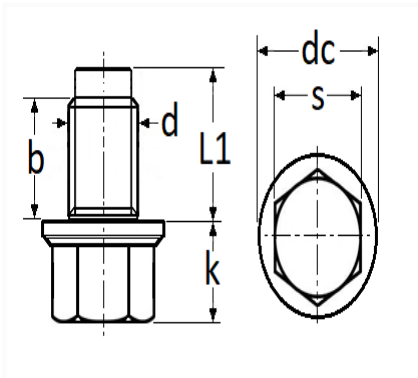

BOUCHON DE VIDANGE M14-1,50 X 20 mm AVEC JOINT IMPERDABLE

Code article	Nb de références	Nb de pièces	Conditionnement
221509	1	1	BLISTER

Informations techniques	
s	13 mm
k	10 mm
dc	28 mm
L1	20 mm
b	14 mm
d	M14 x 1.50