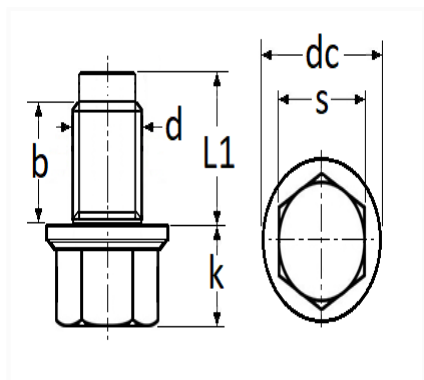

1 Allée des Bouleaux -F-95110 SANNOIS
 +33 (0)1 39 98 55 00
 info@restagraf.com

BOUCHON DE VIDANGE M14-1,50 X 20 mm

Code article	Nb de références	Nb de pièces	Conditionnement
221509	1	1	BLISTER

Informations techniques	
s	13 mm
k	10 mm
dc	28 mm
L1	20 mm
b	14 mm
d	M14 x 1.50