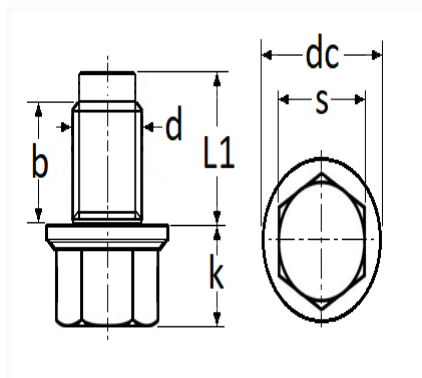

1 Allée des Bouleaux -F-95110 SANNOIS
 +33 (0)1 39 98 55 00
 info@restagraf.com

BOUCHON DE VIDANGE M14-1,50 X 20 mm

Code article	Nb de références	Nb de pièces	Conditionnement
221509	1	1	BLISTER

Informations techniques	
s	13 mm
k	10 mm
dc	28 mm
L1	20 mm
b	14 mm
d	M14 x 1.50