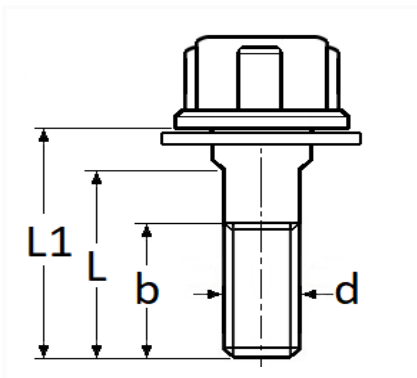

**JEU DE 4 VIS DE ROUE ANTIVOL (BLOC JANTE) M12-1.25 X 40**

Code article	Nb de références	Nb de pièces	Conditionnement
188612	1	1	BOÎTE

Informations techniques	
L1	40 mm
L	mm
b	28 mm
d	M12 x 1.25

Matières