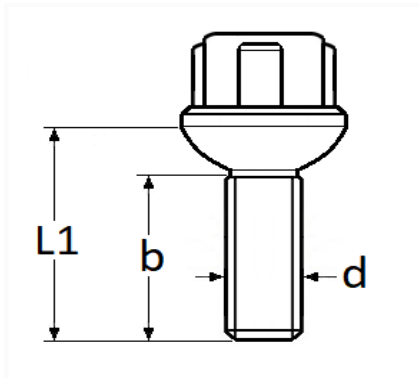

JEU DE 4 VIS DE ROUE ANTIVOL (BLOC JANTE) M14-1.50 X 28 mm

Code article	Nb de références	Nb de pièces	Conditionnement
188610	1	1	BOÎTE

Informations techniques	
L1	33.5 mm
b	28 mm
d	M14 x 1.50

Matières

ACIER