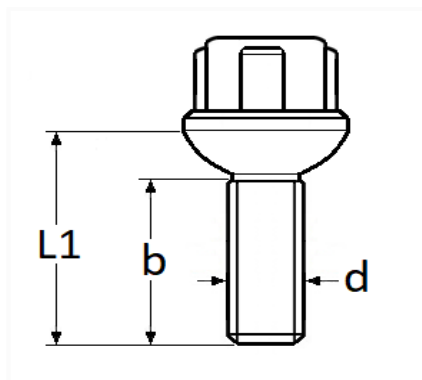

JEU DE 4 VIS DE ROUE ANTIVOL (BLOC JANTE) M12-1.50 X 25 mm

Code article	Nb de références	Nb de pièces	Conditionnement
188605	1	1	BOÎTE

Informations techniques	
L1	31 mm
b	25 mm
d	M12 x 1.50

Matières

ACIER