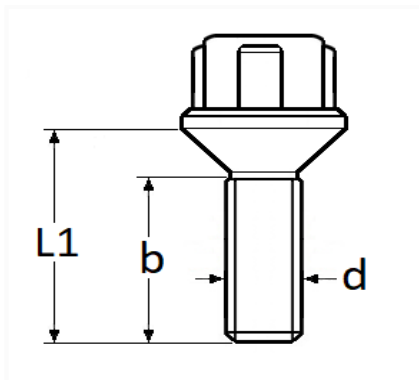

## JEU DE 4 VIS DE ROUE ANTIVOL (BLOC JANTE) M12-1.50 X 23 mm

Code article	Nb de références	Nb de pièces	Conditionnement
188603	1	1	BOÎTE

Informations techniques	
L1	33.5 mm
b	23 mm
d	M12 x 1.50

Matières