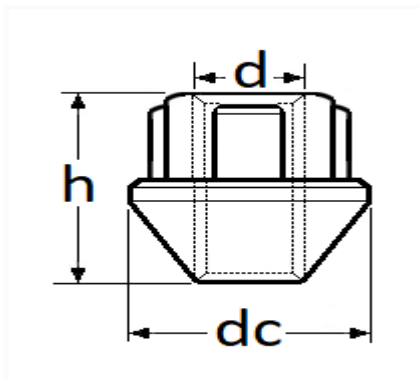

JEU DE 4 ÉCROUS DE ROUE ANTIVOL (BLOC JANTE) M12-1.50

Code article	Nb de références	Nb de pièces	Conditionnement
188601	1	1	BOÎTE

Informations techniques	
h	26.8 mm
dc	23.7 mm
d	M12 x 1.50

Matières

ACIER