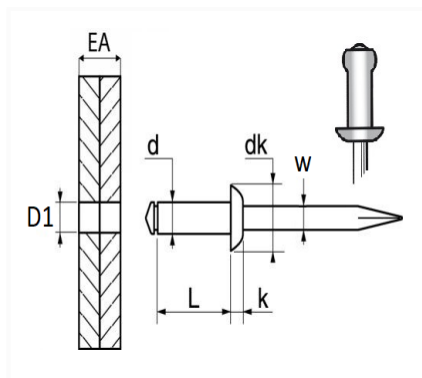

1 Allée des Bouleaux -F-95110 SANNOIS
 +33 (0)1 39 98 55 00
 info@restagraf.com

RIVET ALU TÊTE LARGE AVEC TÉTINE Ø 4,9 X 17.5 mm HAUT-PARLEUR

Code article	Nb de références	Nb de pièces	Conditionnement
139003	1	10	SACHET

Informations techniques	
d	4.9 mm
L	17.5 mm
dk	12 mm
k	2 mm
w	2.32 mm
EA	5 → 11 mm
D1	5 → 5.2 mm

Matières

CORPS ALU / TIGE ACIER

Correspondances constructeurs*

TOYOTA / LEXUS	9026905034	TOYOTA / LEXUS	9026905056
----------------	------------	----------------	------------