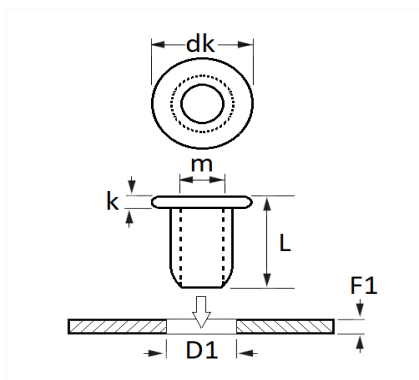

1 Allée des Bouleaux -F-95110 SANNOIS
 +33 (0)1 39 98 55 00
 info@restagraf.com

WATERDICHTE PLASTIC TUIT Ø 5,2 mm ACHTERLICHTEN

Item code	Number of References	Number of pieces	Conditioning
130242	1	6	

Technical informations	
dk	18 mm
k	2.4 mm
L	13.4 mm
m	Pion / Rotule Ø 5.2 mm
D1	8 mm
F1	0.7 → 1 mm

Materials
POLYAMIDE EN ELASTOMEER

Manufacturer correspondence*			
FORD Finis	1712913	FORD Ontwerpnomen	W715751S300

* Non contractual information given as indication